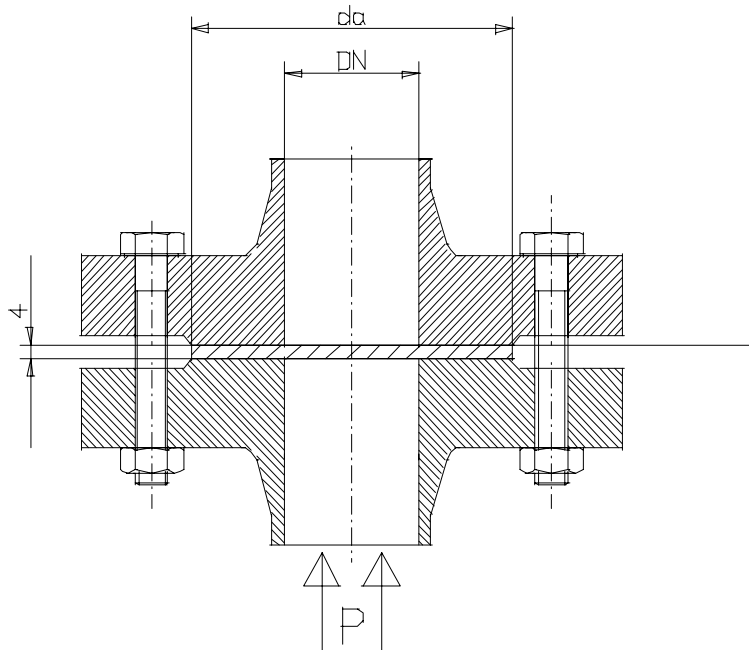

DISCO-SPIRALIS® DISQUE DE RUPTURE

PLAT COMPOSITE
NON FRAGMENTANT
MONTAGE ENTRE BRIDES

DN15 à DN400

REF : 260 100

D	8	10	15	20	25	32	40	50	65	80	100	125	150	200	250	300	350	400	500	600	
N	1/4	3/8	1/2	3/4	1	1 1/4	1 1/2	2	2 1/2	3	4	5	6	8	10	12	14	16	20	24	
Da PN 10			43	55	70	76	90	102	124	140	160			212	270	312	370	440	480		
Da PN 16			43	55	70	76	90	102	124	140	160			212	260	312	370	440	480		
Da PN 20			43	43	66	63	83	90	94	124	140			212	270	320	370	440	480		
Da PN 25			43	55	70	76	90	102	124	140	160			212	270	335	370	440	480		
Da PN 40			43	61	70	76	90	102	124	140	160			212	270	335	370	440	480		
Da PN 50			43	43	66	63	82	90	94	124	140			212	270	335	370	440	480		
Da PN 100			43	43	66	63	82	90	94	124	140			212	270	335	370	440	480		
E			4	4	4	4	4	4	4	4	4			4	4	4	4	4	4		