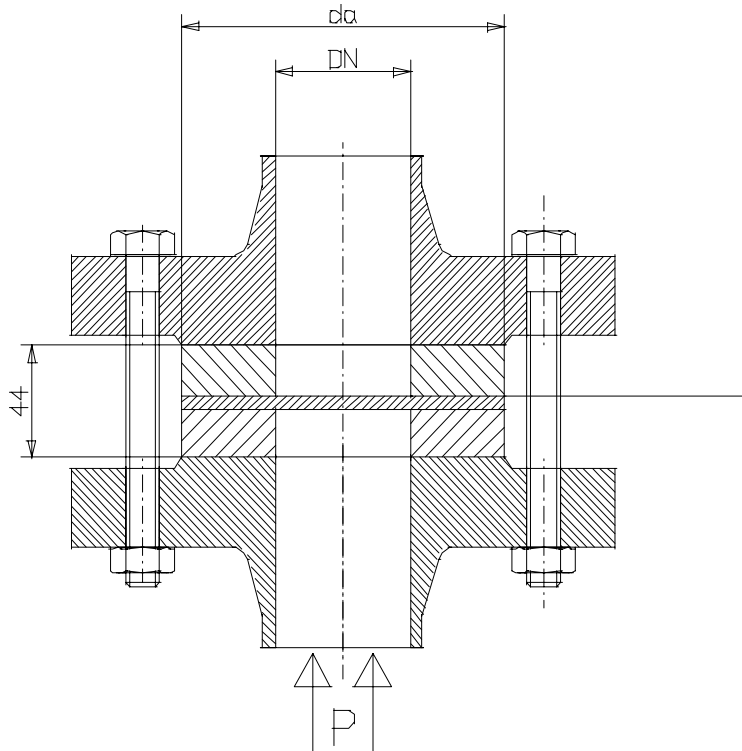

DISCO-SPIRALIS® DISQUE DE RUPTURE

PLAT COMPOSITE
NON FRAGMENTANT
MONTAGE DANS MONTURES

DN25 à DN400

REF : 260 200

D	8	10	15	20	25	32	40	50	65	80	100	125	150	200	250	300	350	400	500	600
N	1/4	3/8	1/2	3/4	1	1 1/4	1 1/2	2	2 1/2	3	4	5	6	8	10	12	14	16	20	24
Da PN 10					70		90	102	124	140	160		212	270	312	370	440	480		
Da PN 16					70		90	102	124	140	160		212	260	312	370	440	480		
Da PN 20					66		83	90	94	124	140		212	270	320	370	440	480		
Da PN 25					70		90	102	124	140	160		212	270	335	370	440	480		
Da PN 40					70		90	102	124	140	160		212	270	335	370	440	480		
Da PN 50					66		82	90	94	124	140		212	270	335	370	440	480		
Da PN 100					66		82	90	94	124	140		212	270	335	370	440	480		
E					44		44	44	44	44	44		44	44	44	44	44	44		