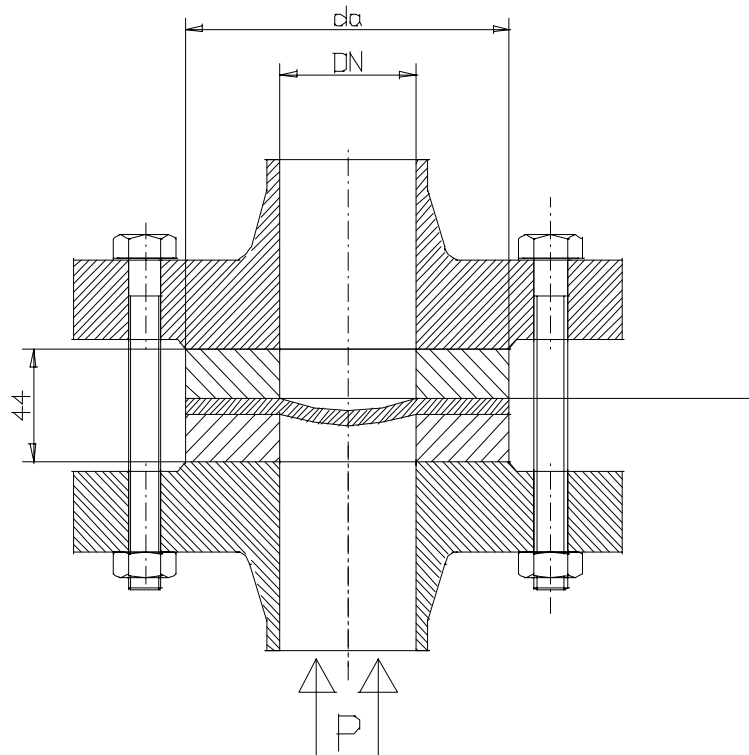

DISCO-SPIRALIS® DISQUE DE RUPTURE

DISQUE REVERSE
NON FRAGMENTANT
MONTAGE DANS MONTURES

DN25 à DN250

REF : 260 400

D	8	10	15	20	25	32	40	50	65	80	100	125	150	200	250	300	350	400	500	600	
N	1/4	3/8	1/2	3/4	1	1 1/4	1 1/2	2	2 1/2	3	4	5	6	8	10	12	14	16	20	24	
Da PN 10				70		90	102	124	140	160		212	270	312							
Da PN 16				70		90	102	124	140	160		212	260	312							
Da PN 20				66		83	90	94	124	140		212	270	320							
Da PN 25				70		90	102	124	140	160		212	270	335							
Da PN 40				70		90	102	124	140	160		212	270	335							
Da PN 50				66		82	90	94	124	140		212	270	335							
Da PN 100				66		82	90	94	124	140		212	270	335							
E				44		44	44	44	44	44		44	44	44							